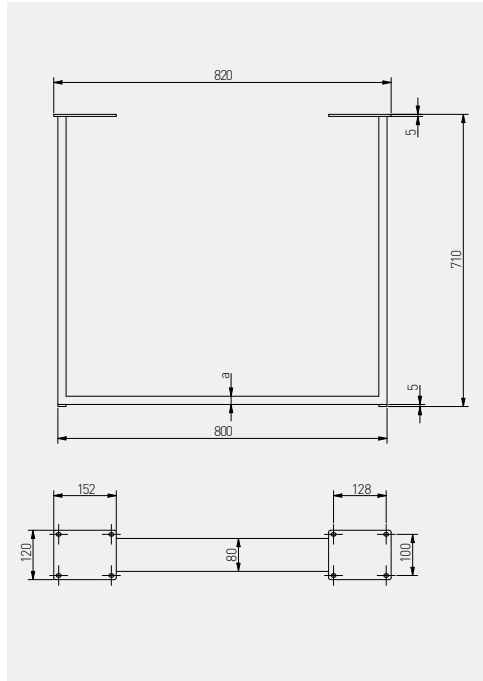

Industrie Tischgestell
 Pied de table industriel Industria
 Estructura para tableros de mesa Industria

NEW

		a (mm)		
NM-INDUSTRIA-P20-20M*	schwarz matt / noir mat / negro mate	20	Stahl, acier, acero,	1
NM-INDUSTRIA-P40-20M*		40		
NM-INDUSTRIA-P80-20M*		80		