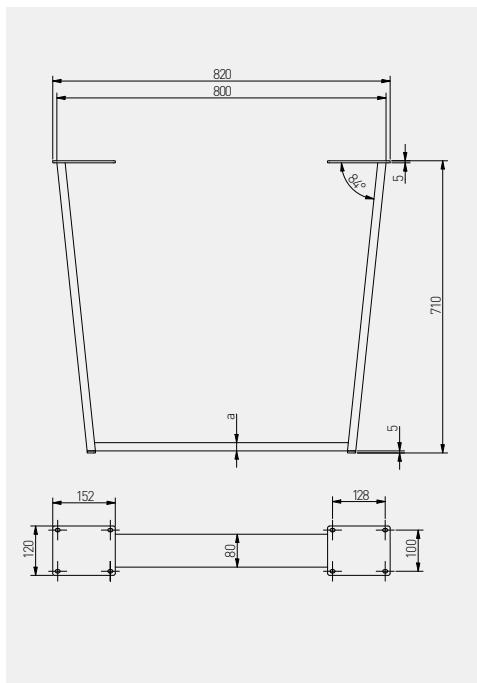

Podnož INDUSTRIA
 Podnož INDUSTRIA - H
 Industria keret
 Picio cadru INDUSTRIA

NEW

		a (mm)		
NM-INDUSTRIA-T20-20M*	černá matná / čierna matná / fekete matt / negro mat	20	ocel, ocel, acél, oțel	1
NM-INDUSTRIA-T40-20M*		40		