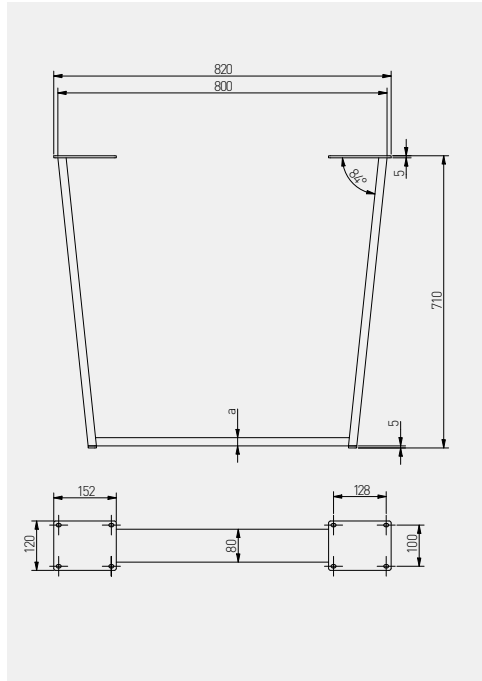

Industrie Tischgestell
 Pied de table industriel Industria
 Estructura para tableros de mesa Industria

NEW

| | | a (mm) | | |
|-----------------------|--------------------------------------|------------------|----------------------------|---|
| NM-INDUSTRIA-T20-20M* | schwarz matt / noir mat / negro mate | 20 | Stahl, acier, acero, | 1 |
| NM-INDUSTRIA-T40-20M* | | 40 | | |