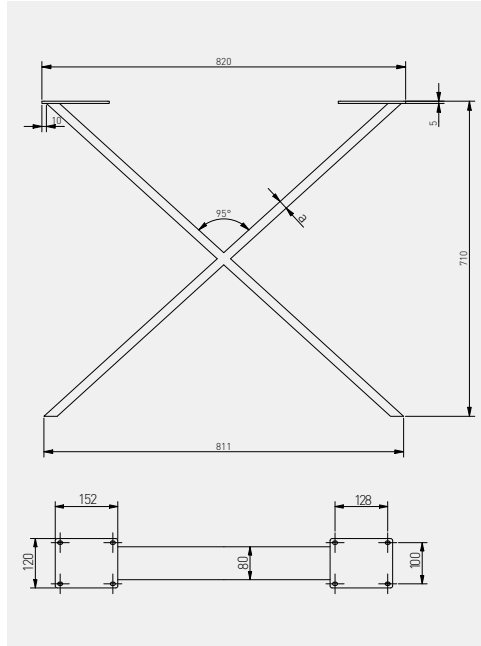

Podnož INDUSTRIA
 Podnož INDUSTRIA - H
 Industria keret
 Picio cadru INDUSTRIA

NEW

		a (mm)		
NM-INDUSTRIA-X20-20M*	černá matná / čierna matná / fekete matt / negro mat	20	ocel, ocel, acél, oțel	1
NM-INDUSTRIA-X40-20M*		40		
NM-INDUSTRIA-X80-20M*		80		