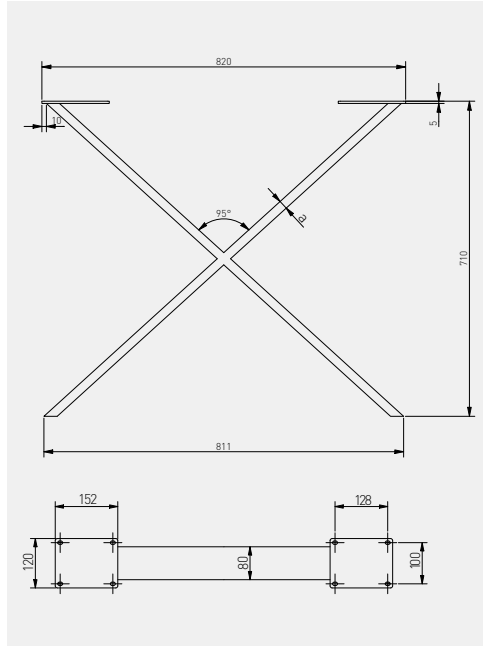

Industrie Tischgestell
 Pied de table industriel Industria
 Estructura para tableros de mesa Industria

NEW

			a (mm)		
NM-INDUSTRIA-X20-20M*		schwarz matt / noir mat / negro mate	20	Stahl, acier, acero,	1
NM-INDUSTRIA-X40-20M*			40		
NM-INDUSTRIA-X80-20M*			80		