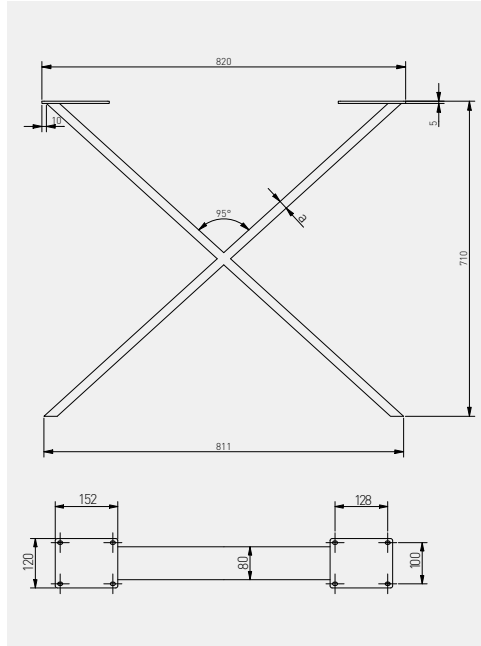

Noga stelażowa INDUSTRIA
 Industria frame
 Опора для столешницы Industria
 Опора мебели INDUSTRIA

			a (mm)		
NM-INDUSTRIA-X20-20M*		czarny mat / black matt / чёрный матовый / чорний матовий	20	stal, steel, сталь, сталь,	1
NM-INDUSTRIA-X40-20M*			40		
NM-INDUSTRIA-X80-20M*			80		