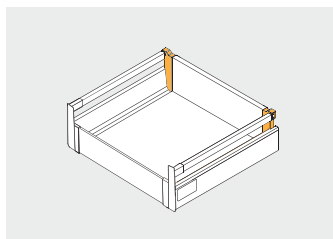

Sada držáků zad MB nízká
 Sada držiakov zadnej steny MB, nízka
 A hátlap csatlakozó alacsony
 Conector panoul posterior, mic

			
PB-D-N2R0-00	1 sada = L + P 1 súprava = L+P 1 készlet = L + R 1 set = L + R	šedá / sivá / szürke / gri	ocel ocel acél oțel
PB-D-N2R0-01		bílá / biela / fehér / alb	

Sada držáků zad MB střední
 Sada držiakov zadnej steny MB, stredná
 Hátlap csatlakozó, közepes
 Conector panou posterior, mediu

			
PB-D-S2R0-00	1 sada = L + P 1 súprava = L+P 1 készlet = L + R 1 set = L + R	šedá / sivá / szürke / gri	ocel ocel acél oțel
PB-D-S2R0-01		bílá / biela / fehér / alb	