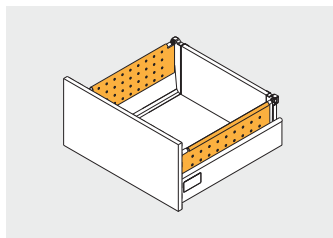

Perforovaná boční strana k vysoké zásuvce  
 Perforovaná bočná strana k vysokej zásuvke  
 Perforált oldal a magas fiókhhoz  
 Laterale perforate pentru sertar înalt

	 L mm		
PB-D-BXSIDE45C	450	šedá / sivá / szürke / gri	ocel ocel acél oțel
PB-D-BXSIDE45C-10		bílá / biela / fehéř / alb	
PB-D-BXSIDE50C	500	šedá / sivá / szürke / gri	
PB-D-BXSIDE50C-10		bílá / biela / fehéř / alb	

Spojka zadní stěny nízká MB  
 Spojka zadnej steny nízká MB  
 A hátlap csatlakozó alacsony  
 Conector panoul posterior, mic

			
PB-D-N2R0-00	1 sada = L + P 1 súprava = L+P 1 készlet = L + R 1 set = L + R	šedá / sivá / szürke / gri	ocel ocel acél oțel
PB-D-N2R0-01		bílá / biela / fehéř / alb	