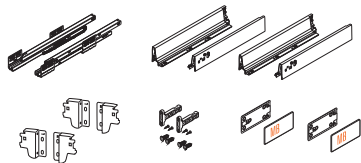

Modern Box

Zásuvka pod dřez – sada
Zásuvka pod dřez - sada
Mosogató alatti fiókrendszer
Sertar sub chiuvetă

PB-D-ZLE-450	450	40	šedá sivá szürke gri	lak lak lakk lac	ocel ocel acél oțel
PB-D-ZLE-500	500				

Modern Box

Zásuvka pod dřez U, nízká – sada
Zásuvka pod dřez U, nízká - sada
Mosogató alatti „U” fiókrendszer
Sertar sub chiuvetă tip U

PB-D-ULE-500	500	40	šedá sivá szürke gri	lak lak lakk lac	ocel ocel acél oțel