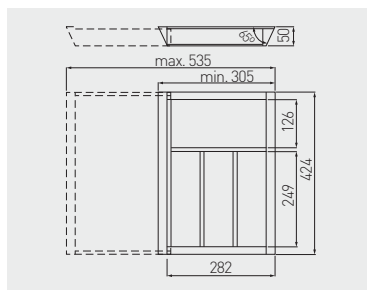

Vložka CUSTOMI A nastaviteľná
 Vložka CUSTOMI A nastaviteľná
 Állítható evőeszköz-szervező CUSTOMI A
 Organizator de tacâmuri reglabil CUSTOMI A

Pro Modern Box nebo Axis PRO L = 450 mm
 Pre Modern Box alebo Axis PRO L = 450 mm
 Modern Box vagy Axis PRO esetén L = 450 mm
 Pentru ModernBox sau Axis PRO L = 450 mm

Maximální výšuv = 535 mm
 Maximálny výšuv = 535 mm
 Maximális meghosszabbítás = 535 mm
 Extensie maximă = 535 mm

| | | | | |
|---|---|---|---|---|
|  |  |  |  |  |
| W-CUSTOMI-60L450 | 424 x 305 | čirý matný povrch čirý matný povrch átlászó bevonat matt felület suprafajă transparentă mată | buk buk bükkfa fag | bukové drevo bukové drevo bükkfa lemn de fag |

Vložka CUSTOMI BIS A nastaviteľná
 Vložka CUSTOMI BIS A nastaviteľná
 Állítható evőeszköz-szervező CUSTOMI BIS A
 Organizator de tacâmuri reglabil CUSTOMI BIS A

Pro Modern Box nebo Axis PRO L = 500 mm
 Pre Modern Box alebo Axis PRO L = 500 mm
 Modern Box vagy Axis PRO esetén L = 500 mm
 Pentru ModernBox sau Axis PRO L = 500 mm

Maximální výšuv = 535 mm
 Maximálny výšuv = 535 mm
 Maximális meghosszabbítás = 535 mm
 Extensie maximă = 535 mm

| | | | | |
|---|---|---|---|---|
|  |  |  |  |  |
| W-CUSTOMI-60L500 | 474 x 305 | čirý matný povrch čirý matný povrch átlászó bevonat matt felület suprafajă transparentă mată | buk buk bükkfa fag | bukové drevo bukové drevo bükkfa lemn de fag |