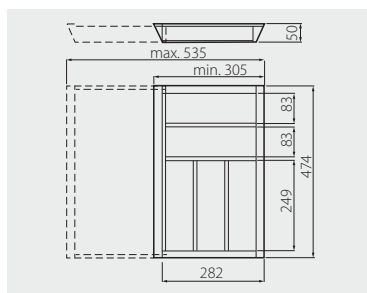

Vložka CUSTOMI A nastaviteľná
 Vložka CUSTOMI A nastaviteľná
 Állítható evőeszköz-szervező CUSTOMI A
 Organizator de tacâmuri reglabil CUSTOMI A

Pro Modern Box nebo Axis PRO L = 450 mm
 Pre Modern Box alebo Axis PRO L = 450 mm
 Modern Box vagy Axis PRO esetén L = 450 mm
 Pentru ModernBox sau Axis PRO L = 450 mm

Maximální výšuv = 535 mm
 Maximálny výšuv = 535 mm
 Maximális meghosszabbítás = 535 mm
 Extensie maximă = 535 mm

| | | | | |
|---|---|---|---|---|
|  |  |  |  |  |
| W-CUSTOMI-60L450 | 424 x 305 | čirý matný povrch čirý matný povrch átlászó bevonat matt felület suprafajă transparentă mată | buk buk bükkfa fag | bukové drevo bukové drevo bükkfa lemn de fag |

Vložka CUSTOMI BIS A nastaviteľná
 Vložka CUSTOMI BIS A nastaviteľná
 Állítható evőeszköz-szervező CUSTOMI BIS A
 Organizator de tacâmuri reglabil CUSTOMI BIS A

Pro Modern Box nebo Axis PRO L = 500 mm
 Pre Modern Box alebo Axis PRO L = 500 mm
 Modern Box vagy Axis PRO esetén L = 500 mm
 Pentru ModernBox sau Axis PRO L = 500 mm

Maximální výšuv = 535 mm
 Maximálny výšuv = 535 mm
 Maximális meghosszabbítás = 535 mm
 Extensie maximă = 535 mm

| | | | | |
|---|---|---|---|---|
|  |  |  |  |  |
| W-CUSTOMI-60L500 | 474 x 305 | čirý matný povrch čirý matný povrch átlászó bevonat matt felület suprafajă transparentă mată | buk buk bükkfa fag | bukové drevo bukové drevo bükkfa lemn de fag |