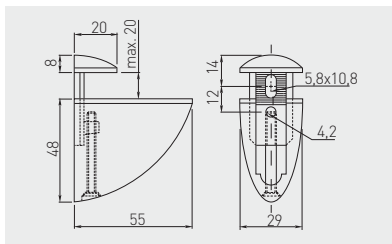

Podpěra PELIKAN malá
Podpera PELIKAN malá
Polctartó PELIKAN kicsi
Suport raft PELIKAN mic

A – max. 8 kg
B – 40 cm
C – 20 cm

Maximální zatížení závisí na počtu podpěr a materiálu, ze kterého je police vyrobena.