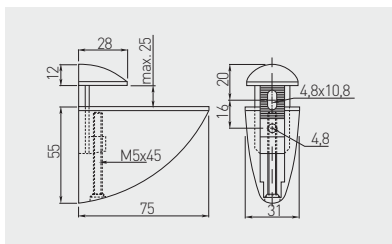

Policová podpěra PELIKAN, střední
Policová podpera PELIKAN, středná
Polctartó PELIKAN medium
Suport raft mediu PELIKAN

A – max. 10 kg
B – 50 cm
C – 25 cm

Maximální zatížení závisí na počtu podpěr a materiálu, ze kterého je police vyrobena.

Maximálne zafáženie závisí od počtu podpier a materiálu, z ktorého je policia vyrobená.

A maximális terhelés attól függ, hogy a támaszok száma és az anyag milyen anyagból készül.

Sarcina maximă depinde de numărul de suporturi și material din care este realizat raftul.

PP-SP0075-01	chrom / chróm / króm / crom	ZnAl
PP-SP0075-02	satén / satén / szatén / satin	
PP-SP0075-05	hliník / hliník / alumínium / aluminiu	
PP-SP0075-06	kartáčovaná ocel / kartáčovaná ocel / szálcsiszolt acél / oțel periat