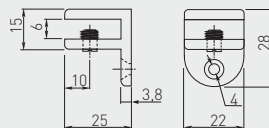

Policová podpěrka SL12
 Policová podperka SL12
 Polctartó SL12
 Suport raft SL12

Tloušťka skla max. 5 mm
 Hrúbka skla max. 5 mm
 Úvegvastagság max. 5 mm
 Grosime sticlă max. 5 mm

PP-S0L012-01T

chrom / chróm / króm / crom

ZnAl, plast / ZnAl, plast / ZnAl, műanyag / ZnAl, plastic

Policová podpěrka HS0
 Policová podpera HS0
 Polctartó HS0
 Suport raft HS0

Tloušťka skla max. 5 mm
 Hrúbka skla max. 5 mm
 Úvegvastagság max. 5 mm
 Grosime sticlă max. 5 mm