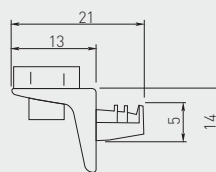

Policová podpěrka SL12
 Policová podperka SL12
 Polctartó SL12
 Suport raft SL12

Tloušťka skla max. 5 mm
 Hrúbka skla max. 5 mm
 Úvegvastagság max. 5 mm
 Grosime sticlă max. 5 mm

PP-S0L012-01T

chrom / chróm / króm / crom

ZnAl, plast / ZnAl, plast / ZnAl, műanyag / ZnAl, plastic

Policová podpěrka HS0
 Policová podpera HS0
 Polctartó HS0
 Suport raft HS0

Tloušťka skla max. 5 mm
 Hrúbka skla max. 5 mm
 Úvegvastagság max. 5 mm
 Grosime sticlă max. 5 mm