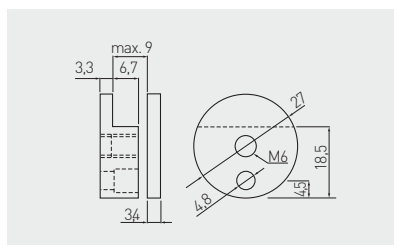

MC-J60A27-01	chrom / chróm / króm / crom	ZnAl