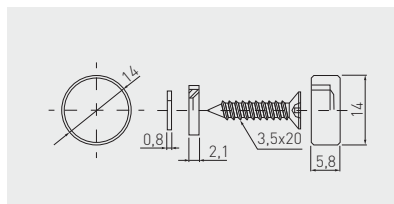

Podpěra J04
Podperka J04
Rögztőelem J04
Suport J04

	 mm			
MC-J04A2-14-01	14	chrom / chróm / króm / crom	ZnAl	300
MC-J04A2-14-05	14	kartáčovaná ocel / kartáčovaná ocel / szálcsiszolt acél / oțel periat		200
MC-J04A2-18-01	18	chrom / chróm / króm / crom		100
MC-J04A2-22-01	22	chrom / chróm / króm / crom		