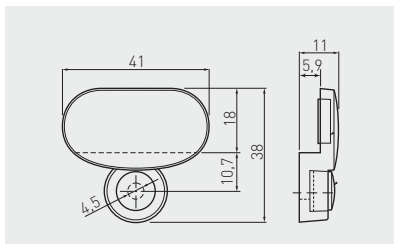

Držák skla J62  
Podperka J62  
Rögzítőelem J62  
Suport J62

		
MC-J62-01	chrom / chróm / króm / crom	ZnAl

Policová podpěra GL  
Policová podpera GL  
Poltartó GL  
Suport raft GL

		
PP-GL-DR5-01	chrom / chróm / króm / crom	ZnAl