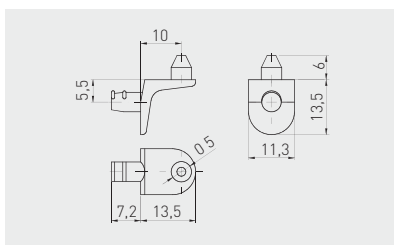

Držák skla J62  
Podperka J62  
Rögzítőelem J62  
Suport J62

		
MC-J62-01	chrom / chróm / króm / crom	ZnAl

Policová podpěra GL  
Policová podpera GL  
Poltartó GL  
Suport raft GL

		
PP-GL-DR5-01	chrom / chróm / króm / crom	ZnAl