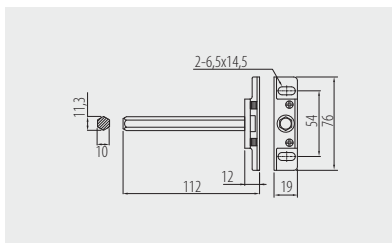

Policová podpěra SMART
Policová podpera SMART
Polctartó SMART
Suport raft SMART

| | | |
|--------------|---------------------------------------|----------------------------|
| | | |
| PP-SMART-000 | stříbrný / stříborná / ezüst / argint | ocel / ocel / acél- / oțel |

Policová podpěra CLEAR
Policová podpera CLEAR
Polctartó CLEAR
Suport raft CLEAR

| | mm | mm | kg | | | | |
|--------------|----|-----|----|---------------------------------|-------------------------------|--|-----|
| PP-NW09X90B | 9 | 90 | 10 | hnědá hnědá barna maro | ocel ocel acél- oțel | | 200 |
| PP-NW10X100B | 10 | 110 | 15 | | | | |
| PP-NW10X145B | 10 | 145 | 15 | | | | |
| PP-NW12X120B | 12 | 120 | 15 | | | | |
| PP-NW14X120B | 14 | 120 | 25 | 100 | | | |
| PP-NW14X140B | 14 | 140 | 25 | | | | |
| PP-NW14X165B | 14 | 165 | 25 | | | | |