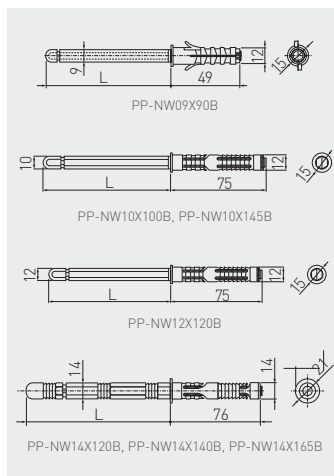

Policová podpěra SMART
Policová podpera SMART
Polctartó SMART
Suport raft SMART

| | | |
|--------------|---------------------------------------|----------------------------|
| | | |
| PP-SMART-000 | stříbrný / stříborná / ezüst / argint | ocel / ocel / acél- / oțel |

Policová podpěra CLEAR
Policová podpera CLEAR
Polctartó CLEAR
Suport raft CLEAR

| | mm | mm | kg | | | | |
|--------------|----|-----|----|---------------------------------|-------------------------------|--|-----|
| PP-NW09X90B | 9 | 90 | 10 | hnědá hnědá barna maro | ocel ocel acél- oțel | | 200 |
| PP-NW10X100B | 10 | 110 | 15 | | | | |
| PP-NW10X145B | 10 | 145 | 15 | | | | |
| PP-NW12X120B | 12 | 120 | 15 | | | | |
| PP-NW14X120B | 14 | 120 | 25 | 100 | | | |
| PP-NW14X140B | 14 | 140 | 25 | | | | |
| PP-NW14X165B | 14 | 165 | 25 | | | | |