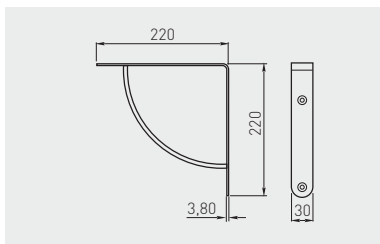

Podpěra LUK
Podpera LUK pod policu
Polctartó konzol LUK
Suport pentru raft LUK

PP-LUK-00-01	30 / 2 ks	chrom / chróm / króm / crom	ocel ocel acél- oțel
PP-LUK-00-02	30 / 2 ks	satén / satén / szatén / satin	
PP-LUK-00-05	30 / 2 db	hliník / hliník / alumínium / aluminiu	
	30 / 2 buc		

Podpěra WB-24
Podpera WB-24 pod policu
Polctartó konzol WB-24
Suport pentru raft WB-24

WB-073024-01	30 / 2 ks	chrom / chróm / króm / crom	ocel ocel acél- oțel
WB-073024-06	30 / 2 ks	kartáčovaná ocel / kartáčovaná ocel / szálcsiszolt acél / oțel periat	
	30 / 2 db		