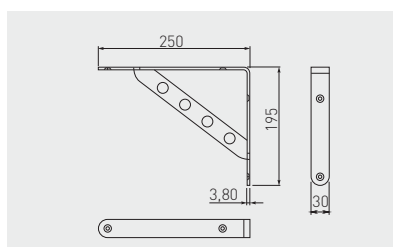

Podpěra LUK
Podpera LUK pod policu
Polctartó konzol LUK
Suport pentru raft LUK

PP-LUK-00-01	30 / 2 ks	chrom / chróm / króm / crom	ocel ocel acél- oțel
PP-LUK-00-02	30 / 2 ks	satén / satén / szatén / satin	
PP-LUK-00-05	30 / 2 db	hliník / hliník / alumínium / aluminiu	
	30 / 2 buc		

Podpěra WB-24
Podpera WB-24 pod policu
Polctartó konzol WB-24
Suport pentru raft WB-24

WB-073024-01	30 / 2 ks	chrom / chróm / króm / crom	ocel ocel acél- oțel
WB-073024-06	30 / 2 ks	kartáčovaná ocel / kartáčovaná ocel / szálcsiszolt acél / oțel periat	
	30 / 2 db		