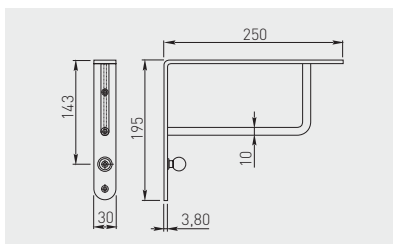

Podpěra WB-25
Podpera WB-25 pod policu
Polctartó konzol WB-25
Suport pentru raft WB-25

WB-073025-01	30 / 2 ks 30 / 2 ks	chrom / chróm / króm / crom	ocel ocel acél- oțel
WB-073025-06	30 / 2 db 30 / 2 buc	kartáčovaná ocel / kartáčovaná ocel / szálcsiszolt acél / oțel periat	

Podpěra WB-26
Podpera WB-26 pod policu
Polctartó konzol WB-26
Suport pentru raft WB-26

WB-073026-01	30 / 2 ks 30 / 2 ks	chrom / chróm / króm / crom	ocel ocel acél- oțel
WB-073026-06	30 / 2 db 30 / 2 buc	kartáčovaná ocel / kartáčovaná ocel / szálcsiszolt acél / oțel periat	