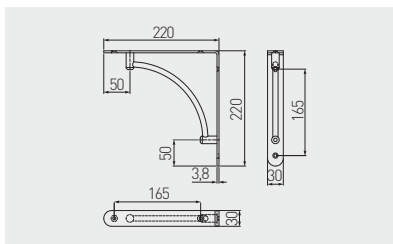

Podpěra WB-25
Podpera WB-25 pod policu
Polctartó konzol WB-25
Suport pentru raft WB-25

WB-073025-01	30 / 2 ks 30 / 2 ks	chrom / chróm / króm / crom	ocel ocel acél- oțel
WB-073025-06	30 / 2 db 30 / 2 buc	kartáčovaná ocel / kartáčovaná ocel / szálcsiszolt acél / oțel periat	

Podpěra WB-26
Podpera WB-26 pod policu
Polctartó konzol WB-26
Suport pentru raft WB-26

WB-073026-01	30 / 2 ks 30 / 2 ks	chrom / chróm / króm / crom	ocel ocel acél- oțel
WB-073026-06	30 / 2 db 30 / 2 buc	kartáčovaná ocel / kartáčovaná ocel / szálcsiszolt acél / oțel periat	