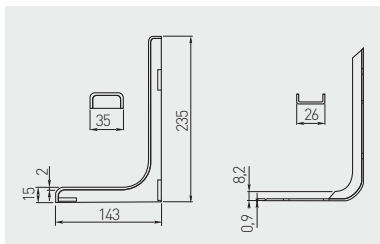

Podpěra WS24
 Podpera WS24
 Polctartó konzol WS24
 Suport pentru raft WS24

		 mm	 kg		
WB-WS-24-010		240	11 / 2 ks 11 / 2 ks	bílá / biela / fehér / alb	plast plast műanyag plastic
WB-WS-24-020		240	11 / 2 db 11 / 2 buc	černá / čierna / fekete / negru	

Úhelník FS01
 Uholník FS01
 Sarokvas FS01
 Suport unghiular FS01

		 mm			
KW-FS0125-01		25 x 25 x 24	chrom / chróm / króm / crom	ocel ocel acél oțel	1500
KW-FS0140-01		40 x 40 x 40			400