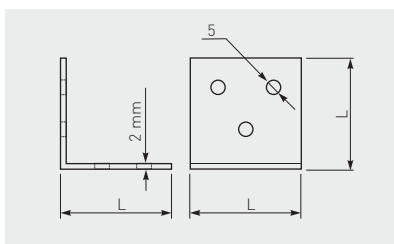

Podpěra WS24
 Podpera WS24
 Polctartó konzol WS24
 Suport pentru raft WS24

		 mm	 kg		
WB-WS-24-010		240	11 / 2 ks 11 / 2 ks	bílá / biela / fehér / alb	plast plast műanyag plastic
WB-WS-24-020		240	11 / 2 db 11 / 2 buc	černá / čierna / fekete / negru	

Úhelník FS01
 Uholník FS01
 Sarokvas FS01
 Suport unghiular FS01

		 mm			
KW-FS0125-01		25 x 25 x 24	chrom / chróm / króm / crom	ocel ocel acél oțel	1500
KW-FS0140-01		40 x 40 x 40			400