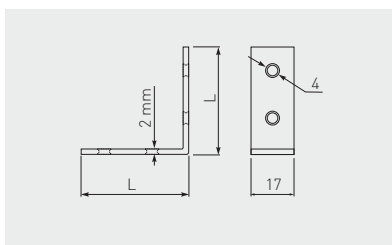

Úhelník FS03, vyztužený
 Uholník FS03, vyztužený
 Sarokvas erősítet FS03
 Suport unghiular FS03 întărit

	 L mm			
KW-FS0335-01	35 x 35 x 20	chrom / chróm / króm / crom	ocel ocel acél- oțel	1300
KW-FS0350-01	50 x 50 x 20			700
KW-FS0375-01	75 x 75 x 20			400

Úhelník FS04, standardní
 Uholník FS04, štandardný
 Sarokvas FS04
 Suport unghiular FS04 standard

	 L mm			
KW-FS0425-03	25 x 25 x 17	mosaz / mosadz / sárgaréz / alamă	ocel ocel acél- oțel	1500
KW-FS0450-03	50 x 50 x 17			600