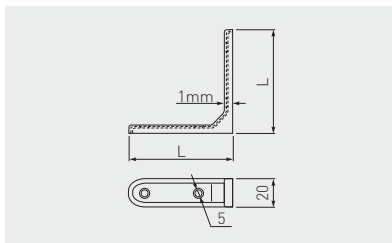

Úhelník FS03, vyztužený
 Uholník FS03, vyztužený
 Sarokvas erősítet FS03
 Suport unghiular FS03 întărit

	 L mm			
KW-FS0335-01	35 x 35 x 20	chrom / chróm / króm / crom	ocel ocel acél- oțel	1300
KW-FS0350-01	50 x 50 x 20			700
KW-FS0375-01	75 x 75 x 20			400

Úhelník FS04, standardní
 Uholník FS04, štandardný
 Sarokvas FS04
 Suport unghiular FS04 standard

	 L mm			
KW-FS0425-03	25 x 25 x 17	mosaz / mosadz / sárgaréz / alamă	ocel ocel acél- oțel	1500
KW-FS0450-03	50 x 50 x 17			600