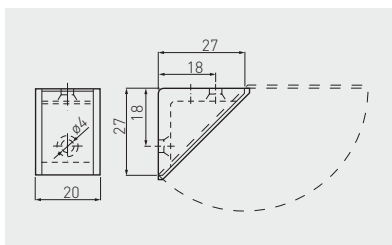

Úhelník FS06
Uholník FS06
Sarak tartó FS06
Suport de colț FS06

KW-FS0650-01	50 x 50 x 24	chrom / chróm / króm / crom	ocel / ocel / acél - / oțel
--------------	--------------	-----------------------------	-----------------------------

Spojovací úhelník MONT - plastový
Spojovací uholník MONT - plastový
Egyes rozgítőelem MONT
Suport de colț MONT unic

PP-PMONTOM-01*	bílá / biela / fehér / alb	plast plast műanyag plastic
PP-PMONTOM-07*	tmavě hnědá / tmavo hnedá / sötétbarna / maro inchis	
PP-PMONTOM-08*	šedá / sivá / szürke / gri	
PP-PMONTOM-22*	slonová kost / slonová kost / elefántcsont / fildeş	