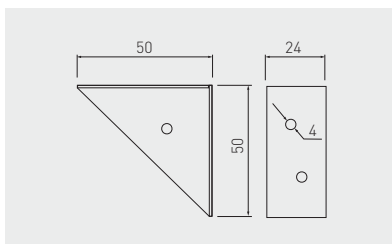

Úhelník FS06
Uholník FS06
Sarak tartó FS06
Suport de colț FS06

KW-FS0650-01	50 x 50 x 24	chrom / chróm / króm / crom	ocel / ocel / acél - / oțel
--------------	--------------	-----------------------------	-----------------------------

Spojovací úhelník MONT - plastový
Spojovací uholník MONT - plastový
Egyes rozgítőelem MONT
Suport de colț MONT unic

PP-PMONTOM-01*	bílá / biela / fehér / alb	plast plast műanyag plastic
PP-PMONTOM-07*	tmavě hnědá / tmavo hnedá / sötétbarna / maro inchis	
PP-PMONTOM-08*	šedá / sivá / szürke / gri	
PP-PMONTOM-22*	slonová kost / slonová kost / elefántcsont / fildeş	