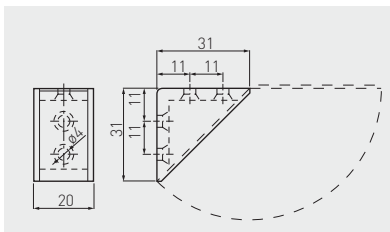

Spojovací úhelník MONT velký - plastový  
Spojovací uholník MONT veľký - plastový  
Dupla rogzítóélem MONT  
Suport de colț MONT dublu

		
PP-PMONT0D-22*	slonová kost / slonová kost / elefántcsont / fildes	plast plast műanyag plastic