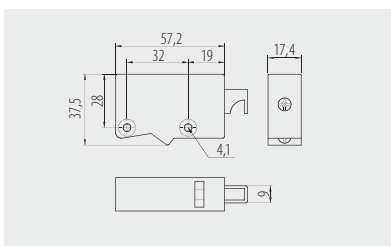

Rektifikační kování FORCE
Rektifikačné kovanie FORCE
Fém butorakasztó FORCE
Agatator de bucătărie invizibil FORCE

			
ZK-FORCE-KPL	100 / 2 ks 100 / 2 ks 100 / 2 db 100 / 2 buc	stříbrný / strieborná / ezüst / argint	ZnAl, ocel / ZnAl, ocel / ZnAl, acél- / ZnAl, oțel

Rektifikační kování R0
Rektifikačné kovanie R0
Konyhai akasztó állítható R0
Agatator de bucătărie R0 reglabil

			
ZK-ZAW-R0-10	50 / 2 ks 50 / 2 ks 50 / 2 db	bílá / biela / fehér / alb	ocel, plast ocel, plast
ZK-ZAW-R0-30	50 / 2 buc	hnědá / hnedá / barna / maro	acél-, műanyag oțel plastic