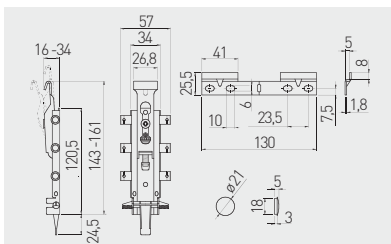

Rektifikační kování FORCE
Rektifikačné kovanie FORCE
Fém butorakasztó FORCE
Agatator de bucătărie invizibil FORCE

			
ZK-FORCE-KPL	100 / 2 ks 100 / 2 ks 100 / 2 db 100 / 2 buc	stříbrný / strieborná / ezüst / argint	ZnAl, ocel / ZnAl, ocel / ZnAl, acél- / ZnAl, oțel

Rektifikační kování R0
Rektifikačné kovanie R0
Konyhai akasztó állítható R0
Agatator de bucătărie R0 reglabil

			
ZK-ZAW-R0-10	50 / 2 ks 50 / 2 ks 50 / 2 db	bílá / biela / fehér / alb	ocel, plast ocel, plast
ZK-ZAW-R0-30	50 / 2 buc	hnědá / hnedá / barna / maro	acél-, műanyag oțel plastic