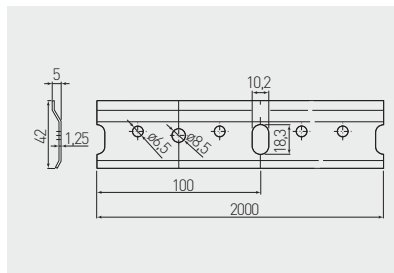

Krytka rektifikačního kování STRONG
Krytka rektifikačného kovania STRONG
Akasztó kupakok STRONG
Capac pentru agatator de bucatarie STRONG

			
ZK-ZAS-KPL-10	1 sada = L + P 1 súprava = L+P 1 készlet = L + R 1 set = L + R	bílá / biela / fehér / alb	
ZK-ZAS-KPL-31		tmavě hnědá / tmavo hnedá / sötétbarna / maro inchis	
ZK-ZAS-KPL-32		světle hnědá / svetlo hnedá / világos barna / maro deschis	
		plast plast műanyag plastic	

Montážní lišta
Montážna lišta
Szerelő szalag
Sina corp suspendat

	 L mm		
LO-M2M-00-125	2000	pozinkovaný pozinkovaný galvanizált galvanizat	ocel ocel acél- oțel