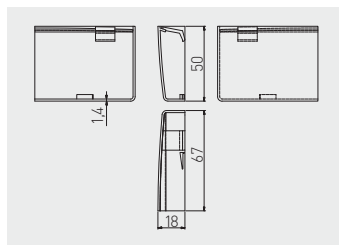

Krytka rektifikačního kování STRONG
Krytka rektifikačného kovania STRONG
Akasztó kupakok STRONG
Capac pentru agatator de bucatarie STRONG

			
ZK-ZAS-KPL-10	1 sada = L + P 1 súprava = L+P 1 készlet = L + R 1 set = L + R	bílá / biela / fehér / alb	
ZK-ZAS-KPL-31		tmavě hnědá / tmavo hnedá / sötétbarna / maro inchis	
ZK-ZAS-KPL-32		světle hnědá / svetlo hnedá / világos barna / maro deschis	
		plast plast műanyag plastic	

Montážní lišta
Montážna lišta
Szerelő szalag
Sina corp suspendat

	 L mm		
LO-M2M-00-125	2000	pozinkovaný pozinkovaný galvanizált galvanizat	ocel ocel acél- oțel