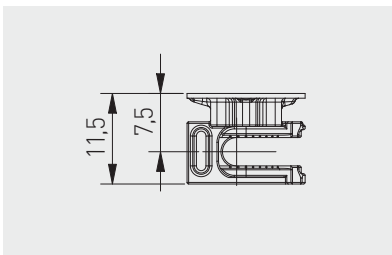

Excentrické spojovací kování F115X12 mm
 Excentrické spojovacie kovanie F115X12 mm
 Excentrikus csatlakozó szerelvény F115X12 mm
 Conector excentric F115X12 mm

			
WK-CAM-15-12-D	Ø15 x 12 mm	stříbrný / stříborná / ezüst / argint	ZnAl

Táhlo excentru
 Tiahlo excentra
 Csavar excentrikus csatlakozó szerelvényhez
 Șurub pentru conector excentric

			
WK-DOW63X45B-D	6,3 x 45	stříbrný, oranžová stříborná, oranžová ezüst, narancssárga argint, portocale	ocel, plast ocel, plast acél-, műanyag oțel plastic
WK-DOW63X39-D	6,3 x 39		
WK-DOW63X35B-D	6,3 x 35		
WK-DOW63X31G-D	6,3 x 31		