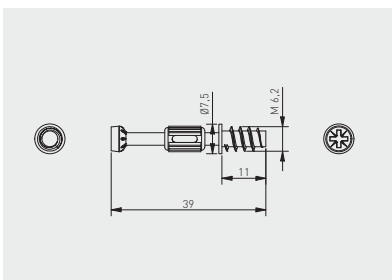

Excentrické spojovací kování F115X12 mm
 Excentrické spojovacie kovanie F115X12 mm
 Excentrikus csatlakozó szerelvény F115X12 mm
 Conector excentric F115X12 mm

			
WK-CAM-15-12-D	Ø15 x 12 mm	stříbrný / stříborná / ezüst / argint	ZnAl

Táhlo excentru
 Tiahlo excentra
 Csavar excentrikus csatlakozó szerelvényhez
 Șurub pentru conector excentric

			
WK-DOW63X45B-D	6,3 x 45	stříbrný, oranžová stříborná, oranžová ezüst, narancssárga argint, portocale	ocel, plast ocel, plast acél-, műanyag oțel plastic
WK-DOW63X39-D	6,3 x 39		
WK-DOW63X35B-D	6,3 x 35		
WK-DOW63X31G-D	6,3 x 31		