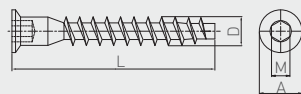

Konfirmát
Konfirmát
Konfirmat csavar *
Șurub confirmator *

		L	D	A	M
WK-CF6450-01	6,4 x 50	50	6,4	9,5	4
WK-CF0750-01	7 x 50	50	7	10	4

WK-CF6450-01	chrom / chróm / króm / crom	ocel / ocel / acél- / otel
WK-CF0750-01		