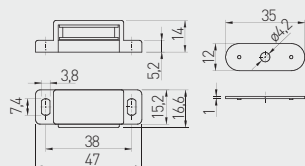

MG-MENSA-010	bílá / biela / fehéř / alb	ocel, plast ocel, plast acél-, műanyag otel plastic
MG-MENSA-030	hnědá / hnedá / barna / maro