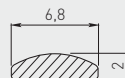

Samolepicí páska
Samolepiaca páska
Öntapadó szalag
Bandă autoadezivă