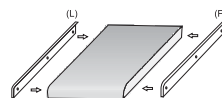

Boční lišta na pracovní desky 38
Bočná lišta na pracovné dosky
Lemezok oldalsó profilja 38
Terminatie blat 38

		L mm		
LMB-BOCZ38L-05	levý / ľavý / bal / stánga	600	hliník hliník aluminium aluminium	hliník hliník aluminium aluminium
LMB-BOCZ38L-20M				
LMB-BOCZ38P-05	pravé / pravý / jobb / dreapta			
LMB-BOCZ38P-20M