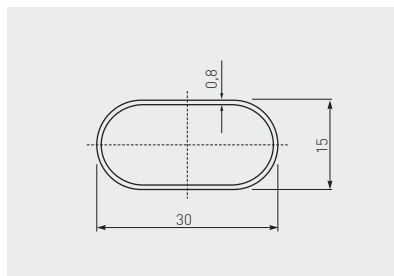

Spojovací lišta pro pracovní desky - prodlužovací 38
 Spojovacia lišta pre pracovné dosky - predlžovacia 38
 Munkalap Toldo 38
 Imbinare a blatului 38

Pro pracovní desky o tloušťce 38 mm
 Pre pracovné dosky s hrúbkou 38 mm
 38 mm vastag munkalapokhoz
 Pentru blatul de lucru 38 mm grosime

	 mm		
LMB-SZCZ38-05	600	hliník / hliník / aluminium / aluminium	hliník hliník aluminium aluminium
LMB-SZCZ38-20M		černá / čierna / fekete / negru	

Šatní tyč oválná
 Šatníková tyč oválná
 Ruharud, ovális
 Bara de garderobă ovală

	 mm		
RR-CH-0W-000	3000	chrom / chróm / króm / crom	ocel / ocel / acél- / oțel