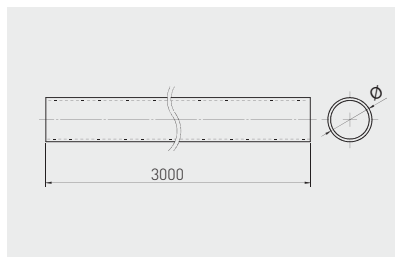

Šatní tyč kulatá
Šatníková tyč okrúhla
Kerek akasztó Rud
Bara de garderobă rotundă

		 mm	 mm	 mm		
RR-161030H01		16	1	3000	chrom chróm króm / crom	ocel ocel- oțel
RR-161230H01		16	1,2			
RR-250730H01		25	0,7			
RR-250830H01		25	0,8			
RR-250930H01		25	0,9			

		 mm	 mm	 mm		
RR-251030H01		25	1	3000	chrom chróm króm crom	ocel ocel- oțel
RR-401230H01*		40	1,2			
RR-501030H01		50	1			
RR-501230H01		50	1,2			

* K dispozici pro speciální objednávky / K dispozici na špeciálne objednávky / Külön megrendelésben kapható / Disponibil pentru comenzi speciale