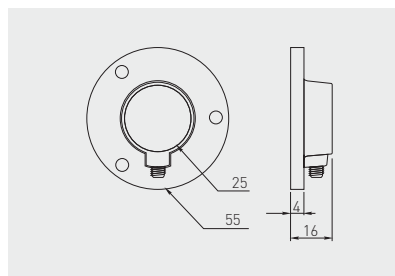

Šatní tyč kulatá
Šatníková tyč okrúhla
Kerek akasztó Rud
Bara de garderobă rotundă

		 mm	 mm	 mm		
RR-161030H01		16	1	3000	chrom chróm króm / crom	ocel ocel- oțel
RR-161230H01		16	1,2			
RR-250730H01		25	0,7			
RR-250830H01		25	0,8			
RR-250930H01		25	0,9			

		 mm	 mm	 mm		
RR-251030H01		25	1	3000	chrom chróm króm crom	ocel ocel- oțel
RR-401230H01*		40	1,2			
RR-501030H01		50	1			
RR-501230H01		50	1,2			

* K dispozici pro speciální objednávky / K dispozici na špeciálne objednávky / Külön megrendelésben kapható / Disponibil pentru comenzi speciale

Držák šatní tyče kulaté pr. 25 mm
Držiak okrúhlej tyče pr. 25 mm
Akasztórud tartó R-25
Suport de montare R-25 pentru bara rotundă

		 mm		
MR-RS025-001		25	chrom / chróm / króm / crom	ocel / ocel / acél - / oțel