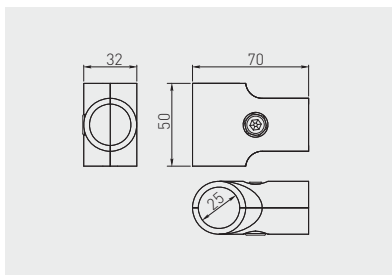

Dvouramenný Spojovací díl TH-4 typ T
Dvojramenný držiak TH-4 typ T
T-típusú csatlakozó TH-4
Conector TH-4 tip T.

	 mm		
MR-TH004-001	25	chrom / chróm / króm / crom	ZnAl

Sada konektorů TH-18 typ L
Sada konektorov TH-18 typ L
L-típusú csatlakozó TH-18
Conector TH-18 tip L.