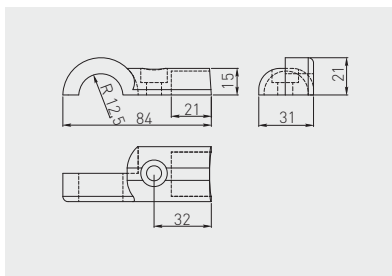

mm		
MR-TH018-KPL	levé / pravé ľavý / pravý bal / jobb stânga / dreapta	25	chrom / chróm / króm / crom	ZnAl