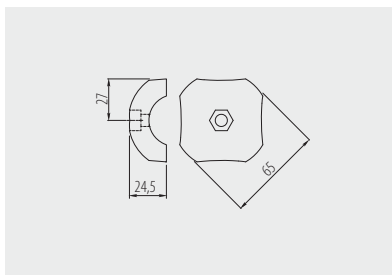

Paralelní spojovací díl TH-1
Paralelný držiak TH-1
TH-1 csatlakozó párhuzamos
Conector TH-1 paralel

MR-TH001-01

chrom / chróm / króm / crom

ZnAl

x 100

Trojítý spojovací díl TH-2
Trojítý držiak TH-2
TH-2 csatlakozó háromutas
Conector TH-2 în trei direcții

MR-TH002-L01

levé / ľavý / bal / stânga

chrom / chróm / króm / crom

ZnAl

MR-TH002-P01

pravé / pravý / jobb / dreapta

x 100