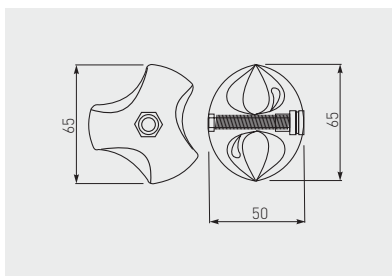

Paralelní spojovací díl TH-1
Paralelný držiak TH-1
TH-1 csatlakozó párhuzamos
Conector TH-1 paralel

MR-TH001-01

chrom / chróm / króm / crom

ZnAl

x 100

Trojítý spojovací díl TH-2
Trojítý držiak TH-2
TH-2 csatlakozó háromutas
Conector TH-2 în trei direcții

MR-TH002-L01

levé / ľavý / bal / stânga

chrom / chróm / króm / crom

ZnAl

MR-TH002-P01

pravé / pravý / jobb / dreapta

x 100