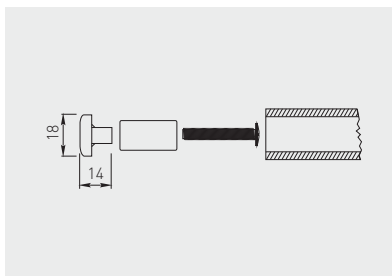

Držák tyče jednoduchý
Držiak tyče jednoduchý
Relingszó kozéptartó
Conector petru bara rotunda

	 mm		
MR-WP2802-01	16	chrom / chróm / króm / crom	ZnAl

Záslepka tyče
Záslepka tyče
Végzáró
Capac bara

	 mm		
MR-WP2815-01	16	chrom / chróm / króm / crom	ZnAl