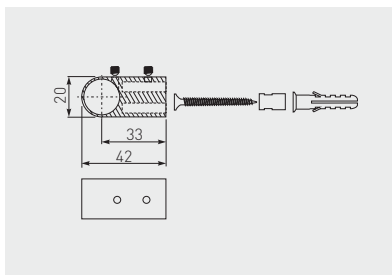

Držák tyče jednoduchý
Držiak tyče jednoduchý
Relingszó kozéptartó
Conector petru bara rotunda

	 mm		
MR-WP2802-01	16	chrom / chróm / króm / crom	ZnAl

Záslepka tyče
Záslepka tyče
Végzáró
Capac bara

	 mm		
MR-WP2815-01	16	chrom / chróm / króm / crom	ZnAl