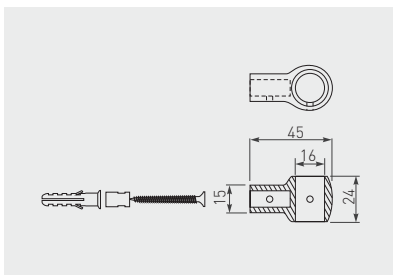

Držák tyče průběžný
Držiak tyče
Relingsó kozéptartó
Conector petru bara rotunda

MR-WP2804-01

16

chrom / chróm / króm / crom

ZnAl

x 300

Záslepka
Záslepka
Végzáró
Capac bara

MR-WP2806-01

16

chrom / chróm / króm / crom

ocel, plast / ocel, plast / acél-, műanyag / oțel, plastic

x 600