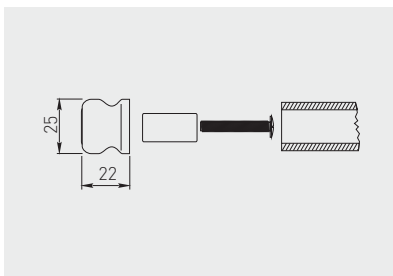

Držák tyče průběžný
Držiak tyče
Relingsó kozéptartó
Conector petru bara rotunda

MR-WP2804-01

16

chrom / chróm / króm / crom

ZnAl

x 300

Záslepka
Záslepka
Végzáró
Capac bara

MR-WP2806-01

16

chrom / chróm / króm / crom

ocel, plast / ocel, plast / acél-, műanyag / oțel, plastic

x 600