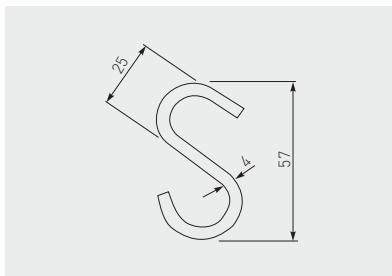

Háčky k relingu PS1
Háčiky k relingu PS1
Relingcso "S" akasztó PS1
Cârlige pentru bara PS1

	 mm		
MR-WPS01-001	16	chrom / chróm / króm / crom	ocel / ocel / acél - / oțel

Háčky k relingu PS3
Háčiky k relingu PS3
Relingcso "S" akasztó PS3
Cârlige pentru bara PS3

	 mm		
MR-WPS03-001	16	chrom / chróm / króm / crom	ocel / ocel / acél - / oțel