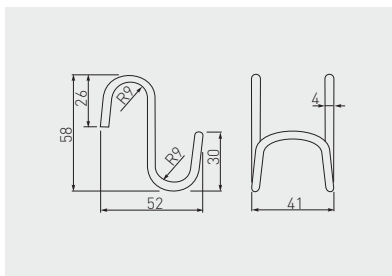

Háčky k relingu PS1
Háčiky k relingu PS1
Relingcso "S" akasztó PS1
Cârlige pentru bara PS1

	 mm		
MR-WPS01-001	16	chrom / chróm / króm / crom	ocel / ocel / acél - / oțel

Háčky k relingu PS3
Háčiky k relingu PS3
Relingcso "S" akasztó PS3
Cârlige pentru bara PS3

	 mm		
MR-WPS03-001	16	chrom / chróm / króm / crom	ocel / ocel / acél - / oțel