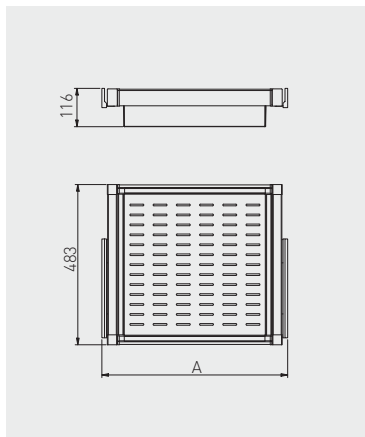

Zásuvka ELITE kovová  
 Zásuvka ELITE kovová  
 Fém kosár ELITE  
 Coș metalic ELITE

	A min./max.				
WG-KOSZM60-10	560 – 618	úplný úplný teljes complet	bílá biela fehér alb	ocel, plast ocel, plast acél-, műanyag oțel, plastic	
WG-KOSZM70-10	660 – 718				
WG-KOSZM80-10	760 – 818				
WG-KOSZM90-10	860 – 918				
WG-KOSZM60-60	560 – 618				antracitová antracitová antracit antracit
WG-KOSZM70-60	660 – 718				
WG-KOSZM80-60	760 – 818				
WG-KOSZM90-60	860 – 918				