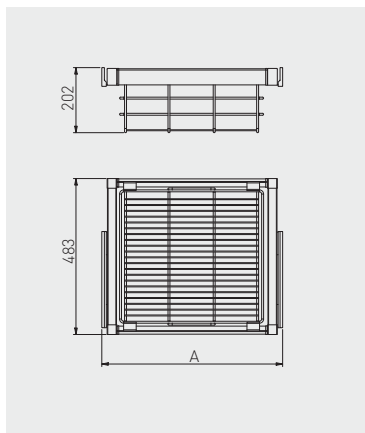

Zásuvka ELITE drátěná
 Zásuvka ELITE drótená
 Áttört kosár ELITE
 Coș ajurat ELITE

	A min./max.			
WG-KOSZ60-10	560 - 618	úplný úplný teljes complet	bílá biela fehér alb	ocel, plast ocel, plast acél-, műanyag oțel, plastic
WG-KOSZ70-10	660 - 718			
WG-KOSZ80-10	760 - 818			
WG-KOSZ90-10	860 - 918			
WG-KOSZ60-60	560 - 618		antracitová antracitová antracit antracit	
WG-KOSZ70-60	660 - 718			
WG-KOSZ80-60	760 - 818			
WG-KOSZ90-60	860 - 918			