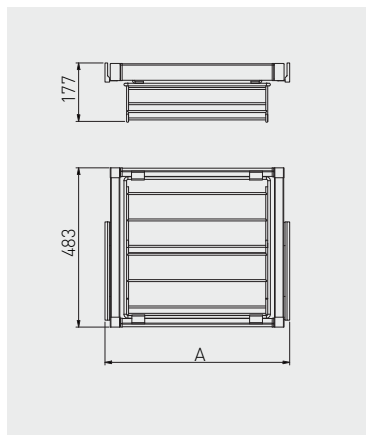

Zásuvka SMART na obuv  
 Zásuvka SMART na obuv  
 Cipőtartó SMART kihúzható  
 Suportul pentru pantofi SMART extensibil

		A min./max.			
WG-POBUW60-10	560 - 618	úplný úplný teljes complet	úplný úplný teljes complet	bílá biela fehér alb	ocel, plast ocel, plast acél-, műanyag oțel, plastic
WG-POBUW70-10	660 - 718				
WG-POBUW80-10	760 - 818				
WG-POBUW90-10	860 - 918				
WG-POBUW60-60	560 - 618			antracitová antracitová antracit antracit	
WG-POBUW70-60	660 - 718				
WG-POBUW80-60	760 - 818				
WG-POBUW90-60	860 - 918				