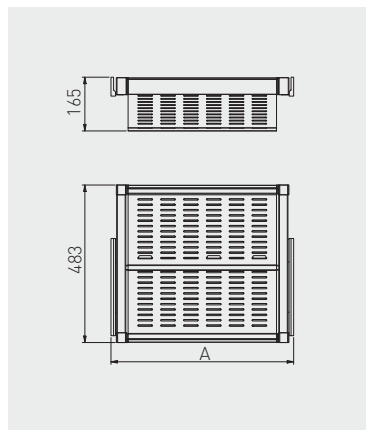

Zásuvka ELITE na obuv kovová  
 Zásuvka ELITE na obuv kovová  
 Fém kihúzható cipőtartó ELITE  
 Suport pentru pantofi extensibil metalic ELITE

	A min./max.			
WG-POBUWM60-10	560 – 618	úplný úplný teljes complet	bilá biela fehér alb	ocel, plast ocel, plast acél-, műanyag otel, plastic
WG-POBUWM70-10	660 – 718			
WG-POBUWM80-10	760 – 818			
WG-POBUWM90-10	860 – 918			
WG-POBUWM60-60	560 – 618		antracitová antracitová antracit antracit	
WG-POBUWM70-60	660 – 718			
WG-POBUWM80-60	760 – 818			
WG-POBUWM90-60	860 – 918			