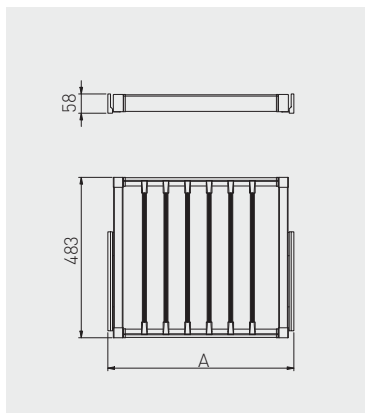

Zásuvka ELITE na kalhoty  
 Zásuvka ELITE na nohavice  
 Nadrágtartó ELITE  
 Suport pentru pantaloni ELITE

	A min./max.			
WG-WSP0D60-10	560 – 618	úplný úplný teljes complet	bílá biela fehér alb	ocel, plast ocel, plast acél-, műanyag oțel, plastic
WG-WSP0D70-10	660 – 718			
WG-WSP0D80-10	760 – 818			
WG-WSP0D90-10	860 – 918			
WG-WSP0D60-60	560 – 618		antracitová antracitová antracit antracit	
WG-WSP0D70-60	660 – 718			
WG-WSP0D80-60	760 – 818			
WG-WSP0D90-60	860 – 918			