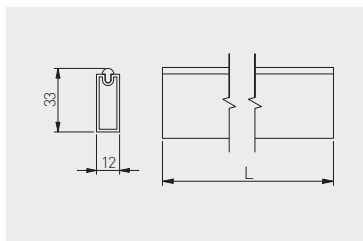

Hranatá šatná tyč s držáky  
 Hranatá šatníková tyč s držiakmi  
 Téglalap alakú szekréynsín foglalattal  
 Șină de garderobă dreptunghiulară cu priză

		 L mm		
WG-RRPSET-A-10		3000	bílá / biela / fehér / alb	hliník, plast hliník, plast aluminium, műanyag aluminium, plastic
WG-RRPSET-B-10				
WG-RRPSET-A-60				
WG-RRPSET-B-60			antracitová / antracitová / antracit / antracit	

Držáky hranaté šatní tyče  
 Držiaky hranatej šatníkovej tyče  
 Téglalap alakú szekréynsín foglalat  
 Soclu dreptunghiular pentru șifonier

				
WG-RDRP-10		Držák hranaté tyče uzavřený držiak hranatej šatníkovej tyče uzavretý téglalap alakú szekréynsín foglalat végzáróval Bara haينة dreptunghiular pentru șifonier cu capete	bílá / biela / fehér / alb	ZnAl, plast ZnAl, plast ZnAl, műanyag ZnAl, plastic
WG-RDRP-60			antracitová / antracitová / antracit / antracit	
WG-RDRO-10		Držák hranaté tyče otevřený držiak hranatej šatníkovej tyče otvorený téglalap alakú szekréynsín foglalat végzáró nélkül soclu dreptunghiular pentru șifonier fără capete	bílá / biela / fehér / alb	ocel ocel acél oțel
WG-RDRO-60			antracitová / antracitová / antracit / antracit	