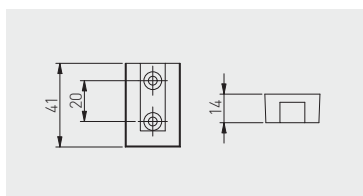

Hranatá šatná tyč s držáky  
 Hranatá šatníková tyč s držiakmi  
 Téglalap alakú szekréynsín foglalattal  
 Șină de garderobă dreptunghiulară cu priză

		 L mm		
WG-RRPSET-A-10		3000	bílá / biela / fehér / alb	hliník, plast hliník, plast aluminium, műanyag aluminium, plastic
WG-RRPSET-B-10				
WG-RRPSET-A-60				
WG-RRPSET-B-60			antracitová / antracitová / antracit / antracit	

Držáky hranaté šatní tyče  
 Držiaky hranatej šatníkovej tyče  
 Téglalap alakú szekréynsín foglalat  
 Soclu dreptunghiular pentru șifonier

				
WG-RDRP-10		Držák hranaté tyče uzavřený držiak hranatej šatníkovej tyče uzavretý téglalap alakú szekréynsín foglalat végzáróval Bara haينة dreptunghiular pentru șifonier cu capete	bílá / biela / fehér / alb	ZnAl, plast ZnAl, plast ZnAl, műanyag ZnAl, plastic
WG-RDRP-60			antracitová / antracitová / antracit / antracit	
WG-RDRO-10		Držák hranaté tyče otevřený držiak hranatej šatníkovej tyče otvorený téglalap alakú szekréynsín foglalat végzáró nélkül soclu dreptunghiular pentru șifonier fără capete	bílá / biela / fehér / alb	ocel ocel acél oțel
WG-RDRO-60			antracitová / antracitová / antracit / antracit	