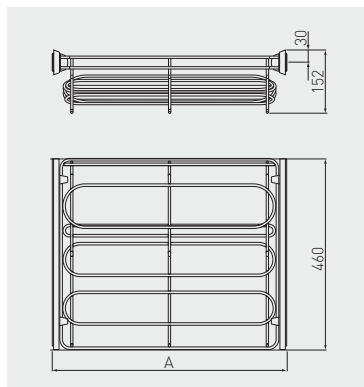

Zásuvka SMART na obuv
 Zásuvka SMART na obuv
 Cipőtartó SMART kihúzható
 Suportul pentru pantofi SMART extensibil

A
min./max.

W-WOBU60-BP-60	sada bez výsuvů súprava bez výsuvov sín nélkülű készlet set fără sine	600	úplný těljes complet	560 – 568	šedá sivá szürke gri	ocel, plast ocel, plast acél-, műanyag oțel, plastic
W-WOBU60-VE-60	na kuličkovém výsuvu H45 s pomalým zavíráním na guľočkovom výsuvu H45 s pomalým zatváraním fékes H45 golyós fióksinen pe rulmentul cu bile H45 cu amortizare					
W-WOBU70-BP-60	sada bez výsuvů súprava bez výsuvov sín nélkülű készlet set fără sine	700	úplný těljes complet	660 – 668	šedá sivá szürke gri	ocel, plast ocel, plast acél-, műanyag oțel, plastic
W-WOBU70-VE-60	na kuličkovém výsuvu H45 s pomalým zavíráním na guľočkovom výsuvu H45 s pomalým zatváraním fékes H45 golyós fióksinen pe rulmentul cu bile H45 cu amortizare					
W-WOBU80-BP-60	sada bez výsuvů súprava bez výsuvov sín nélkülű készlet set fără sine	800	úplný těljes complet	760 – 768	šedá sivá szürke gri	ocel, plast ocel, plast acél-, műanyag oțel, plastic
W-WOBU80-VE-60	na kuličkovém výsuvu H45 s pomalým zavíráním na guľočkovom výsuvu H45 s pomalým zatváraním fékes H45 golyós fióksinen pe rulmentul cu bile H45 cu amortizare					
W-WOBU90-BP-60	sada bez výsuvů súprava bez výsuvov sín nélkülű készlet set fără sine	900	úplný těljes complet	860 – 868	šedá sivá szürke gri	ocel, plast ocel, plast acél-, műanyag oțel, plastic
W-WOBU90-VE-60	na kuličkovém výsuvu H45 s pomalým zavíráním na guľočkovom výsuvu H45 s pomalým zatváraním fékes H45 golyós fióksinen pe rulmentul cu bile H45 cu amortizare					