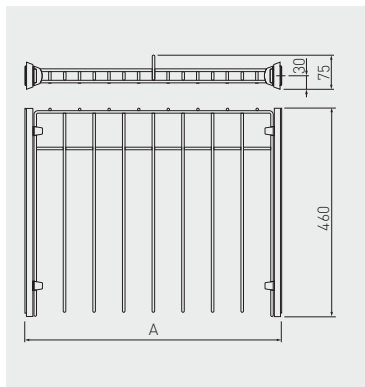

SMART skříňový věšák na kalhoty  
 SMART skříňový věšák na nohavice  
 Nadrágtartó SMART  
 Suport pentru pantaloni SMART

A  
min./max.

W-WSPD60-BP-60	sada bez výsuvů súprava bez výsuvov sín nélkülű készlet set fără sine	600	úplný úplný teljes complet	šedá sivá szürke gri	ocel, plast ocet, plast acél-, műanyag otel, plastic	
W-WSPD60-VE-60	na kuličkovém výsuvu H45 s pomalým zavíráním na guľôčkovom výsuve H45 s pomalým zatváraním fékes H45 golyós fióksinen pe rulmentul cu bile H45 cu amortizare	600				560 – 568
W-WSPD70-BP-60	sada bez výsuvů súprava bez výsuvov sín nélkülű készlet set fără sine	700				660 – 668
W-WSPD70-VE-60	na kuličkovém výsuvu H45 s pomalým zavíráním na guľôčkovom výsuve H45 s pomalým zatváraním fékes H45 golyós fióksinen pe rulmentul cu bile H45 cu amortizare	700				660 – 668
W-WSPD80-BP-60	sada bez výsuvů súprava bez výsuvov sín nélkülű készlet set fără sine	800				760 – 768
W-WSPD80-VE-60	na kuličkovém výsuvu H45 s pomalým zavíráním na guľôčkovom výsuve H45 s pomalým zatváraním fékes H45 golyós fióksinen pe rulmentul cu bile H45 cu amortizare	800				760 – 768
W-WSPD90-BP-60	sada bez výsuvů súprava bez výsuvov sín nélkülű készlet set fără sine	900	860 – 868			
W-WSPD90-VE-60	na kuličkovém výsuvu H45 s pomalým zavíráním na guľôčkovom výsuve H45 s pomalým zatváraním fékes H45 golyós fióksinen pe rulmentul cu bile H45 cu amortizare	900	860 – 868			