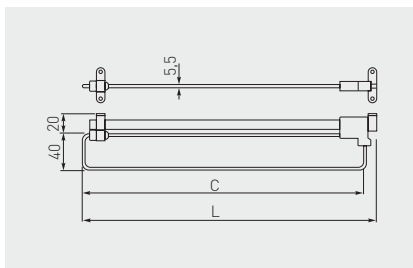

Věšák WU na oblečení
 Vešiak WU na oblečenie
 Ruhafogas WU
 Suport de îmbrăcăminte WU

			
WW-WUBR00-01	částečný častočný részleges parťját	chrom, hliník, černá chróm, hliník, čierna króm, aluminium, fekete crom, aluminiu, negru	ocel, hliník, plast ocel, hliník, plast acél-, aluminium, műanyag oțel, aluminiu, plastic

Výsuvný věšák WSL
 Výsuvný vešiak WSL
 Fogas WSL
 Suport umerase WSL

				
WW-WSL250-01	235	250	chrom chróm króm crom	ocel ocel acél- oțel
WW-WSL300-01	285	300		
WW-WSL350-01	335	350		
WW-WSL400-01	385	400		
WW-WSL450-01	435	450		
WW-WSL500-01	485	500		