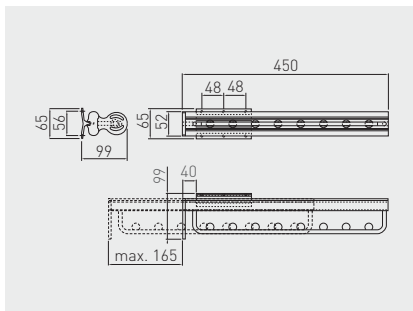

Věšák WU na oblečení
 Vešiak WU na oblečenie
 Ruhafogas WU
 Suport de îmbrăcăminte WU

			
WW-WUBR00-01	částečný častočný részleges parťját	chrom, hliník, černá chróm, hliník, čierna króm, aluminium, fekete crom, aluminiu, negru	ocel, hliník, plast ocel, hliník, plast acél-, aluminium, műanyag oțel, aluminiu, plastic

Výsuvný věšák WSL
 Výsuvný vešiak WSL
 Fogas WSL
 Suport umerase WSL

				
WW-WSL250-01	235	250	chrom chróm króm crom	ocel ocel acél- oțel
WW-WSL300-01	285	300		
WW-WSL350-01	335	350		
WW-WSL400-01	385	400		
WW-WSL450-01	435	450		
WW-WSL500-01	485	500		