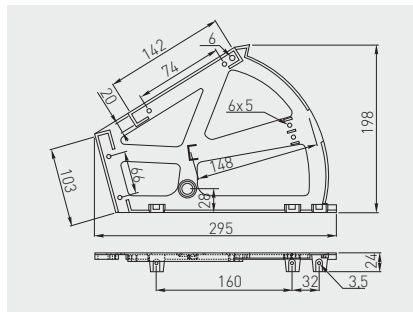

Sada kování pro výklpný botník - plast
Sada kovania pre výklpný botník - plast
Pánt cipőtartóhoz
Balama pentru suport pantofi

Pro 12 mm desku
Pre 12 mm dosku
12 mm vastag bútortáphoz
Pentru blat 12 mm

WW-ZWBUT2-10	bílá / biela / fehér / alb	plast plast műanyag plastic
WW-ZWBUT2-20	černá / čierna / fekete / negru	

Sklopná šatní tyč
Sklopná šatníková tyč
Pánt cipőtartóhoz
Balama pentru suport pantofi