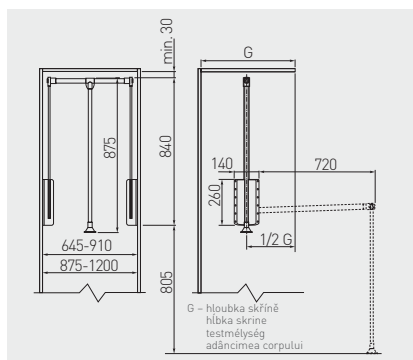

WW-ZWBUT2-10	bílá / biela / fehér / alb	plast plast műanyag plastic
WW-ZWBUT2-20	černá / čierna / fekete / negru	

Sklopná šatní tyč
 Sklopná šatníková tyč
 Pánt cipőtartóhoz
 Balama pentru suport pantofi

PG-GA4560-10	545 – 700	12	bílá / biela / fehér / alb	ocel, plast ocel, plast acél-, műanyag oțel, plastic
PG-GA6083-10	645 – 910			
PG-GA83115-10	875 – 1200			
PG-GA4560-20	545 – 700			
PG-GA6083-20	645 – 910			
PG-GA8311520	875 – 1200		černá / čierna / fekete / negru	