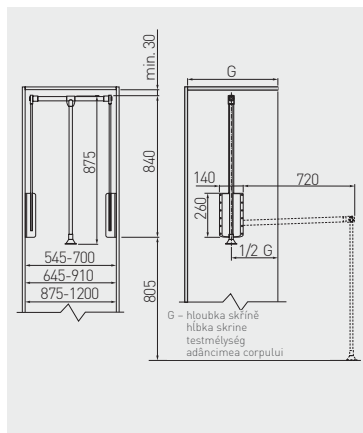

Sklpná šatní tyč s olejovým tlumičem
 Sklpná šatníková tyč s olejovým tlmičom
 Lehúzható szekrénysín - olaj
 Şinã de garderobã pliantã - ulei

	 mm	 kg			
PG-AL4560-20	545 - 700	8	hliník / hliník / aluminium / aluminiu	hliník, plast hliník, plast aluminium, műanyag aluminium, plastic	
PG-AL6083-20	645 - 910				
PG-AL8311520	875 - 1200				
PG-ST4560-10	545 - 700			ocel, plast ocel, plast ocel-, műanyag oţel plastic	
PG-ST4560-20					bílá / biela / fehér / alb
PG-ST6083-10	645 - 910				černá / čierna / fekete / negru
PG-ST6083-20					bílá / biela / fehér / alb
PG-ST83115-10	875 - 1200				černá / čierna / fekete / negru
PG-ST8311520		bílá / biela / fehér / alb			
			černá / čierna / fekete / negru		