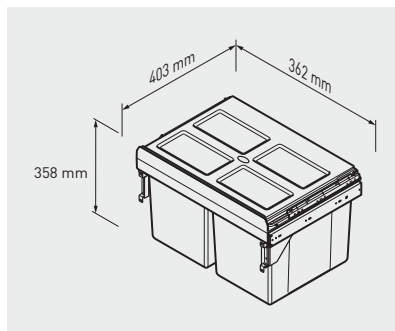

Odpadkový koš PRACTI ECO 400
 Odpadkový kôš PRACTI ECO 400
 Szemetes PRACTI ECO 400
 Coș de gunoi PRACTI ECO 400

PB-45-400MF-2X16-60A

400

2 x 16 L

antracitová
 antracitová
 antracit
 antracit

plast / plast / műanyag / plastic