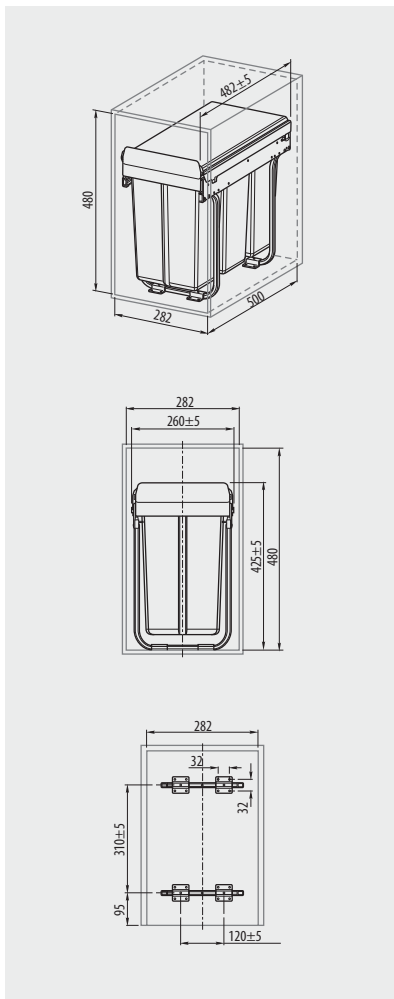

mm			
PB-45-0010X3-60A		300	3 x 10 L	antracitová antracitová antracit antracit	plast / plast / műanyag / plastic
PB-45-002010-60A		300	10 L, 20 L