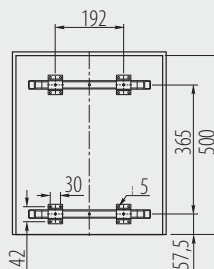

Odpadkový koš PRACTI ECO 450, nízký
 Odpadkový kôš PRACTI ECO 450, nízký
 Szemetes PRACTI ECO 450, alacsony
 Coș de gunoi PRACTI ECO 450, mic

PB-45-002X15-60A

Na výsuvu s pomalým zavíráním
 Na výsuvu s pomalým zatváraním
 Fékés fióksinen
 Sina cu amortizare

| | | | | |
|------------------|-----|----------|--|-----------------------------------|
| PB-45-002X15-60A | 450 | 2 x 15 L | antracitová antracitová antracit antracit | plast / plast / műanyag / plastic |
|------------------|-----|----------|--|-----------------------------------|