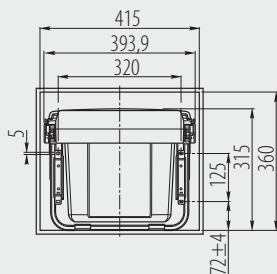

Odpadkový koš PRACTI ECO 450, nízký
 Odpadkový kôš PRACTI ECO 450, nízký
 Szemetes PRACTI ECO 450, alacsony
 Coș de gunoi PRACTI ECO 450, mic

PB-45-002X15-60A

Na výsuvu s pomalým zavíráním
 Na výsuvu s pomalým zatváraním
 Fékés fióksinen
 Sina cu amortizare

| | | | | |
|------------------|-----|----------|--|-----------------------------------|
| PB-45-002X15-60A | 450 | 2 x 15 L | antracitová antracitová antracit antracit | plast / plast / műanyag / plastic |
|------------------|-----|----------|--|-----------------------------------|