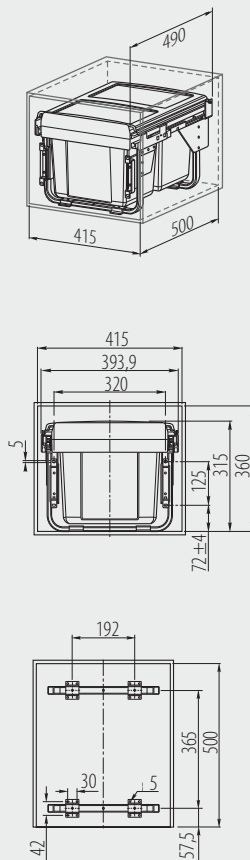

Odpadkový koš PRACTI ECO 450, nízky s držákom pro montáž na dvířka
 Odpadkový kôš PRACTI ECO 450, nízky s držiakom pre montáž na dverka
 Szemetes PRACTI ECO 450 ajtótartóval
 Coș de gunoi PRACTI ECO 450 mic cu suport de montare pe ușă

PB-45-MF2X15-60A

Na výsuvu s pomalým zavíráním
 Na výsuvu s pomalým zatváraním
 Fékés fióksinen
 Sîna cu amortizare

PB-45-MF2X15-60A	450	2 x 15 L	antracitová antracitová antracit antracit	plast / plast / műanyag / plastic
------------------	-----	----------	--	-----------------------------------