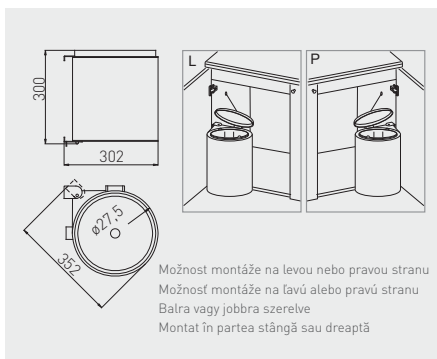

Odpadkový koš PRACTI ECO 600
 Odpadkový kôš PRACTI ECO 600, nízky s predným uchytením
 Szemetes PRACTI ECO 600
 Coș de gunoi PRACTI ECO 600

PB-45-600MF-2X27-60A	600	2 x 27 L	antracitová antracitová antracit antracit	plast / plast / műanyag / plastic

Koš CIRCA
 Kôš CIRCA
 Szemetes CIRCA
 Coș de gunoi CIRCA

PB-91024160V	11 L	šedá / sivá / szürke / gri	plast / plast / műanyag / plastic