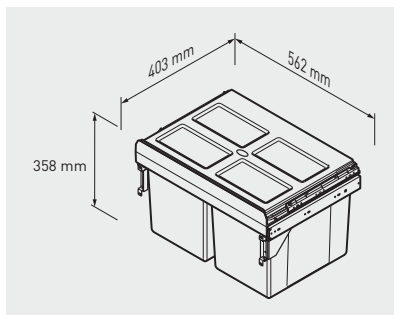

Odpadkový koš PRACTI ECO 600
 Odpadkový kôš PRACTI ECO 600, nízky s predným uchytením
 Szemetes PRACTI ECO 600
 Coș de gunoi PRACTI ECO 600

PB-45-600MF-2X27-60A	600	2 x 27 L	antracitová antracitová antracit antracit	plast / plast / műanyag / plastic

Koš CIRCA
 Kôš CIRCA
 Szemetes CIRCA
 Coș de gunoi CIRCA

PB-91024160V	11 L	šedá / sivá / szürke / gri	plast / plast / műanyag / plastic