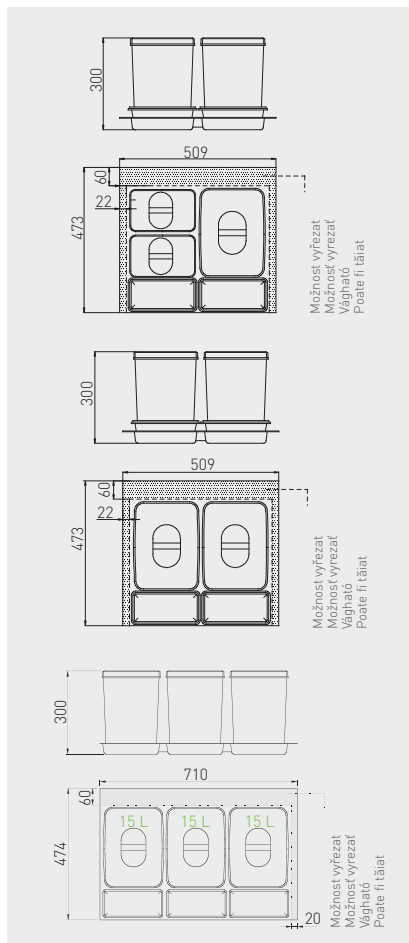

### Coș de gunoi MULTINO

Pro zásuvky Modern Box  
 Pre zásuvky Modern Box  
 Modern Box fiókokhoz  
 Pentru sertarele Modern Box

PB-91114100B5-A

PB-91104100B5-A

PB-91634100B5V-A

Model	Height (mm)	Configuration	Material	Material
PB-91104100B5-A	600	2 x 15 L, 2 úložné priestory / 2 tálcas tárolóhely / 2 spații de depozitare în tavă	antracitová antracitová antracit	plast műanyag plastic
PB-91114100B5-A		1 x 15 L, 2 x 7 L, 2 úložné priestory / 2 tálcas tárolóhely / 2 spații de depozitare în tavă		
PB-91644100B5V-A	800	3 x 15 L, 3 úložné priestory / 3 tálcas tárolóhely / 3 spații de depozitare în tavă		
PB-91634100B5V-A		2 x 15L, 2 x 7 L, 3 úložné priestory / 3 tálcas tárolóhely / 3 spații de depozitare în tavă		
PB-91164100B5-A	900	3 x 15 L, 3 úložné priestory / 3 tálcas tárolóhely / 3 spații de depozitare în tavă		